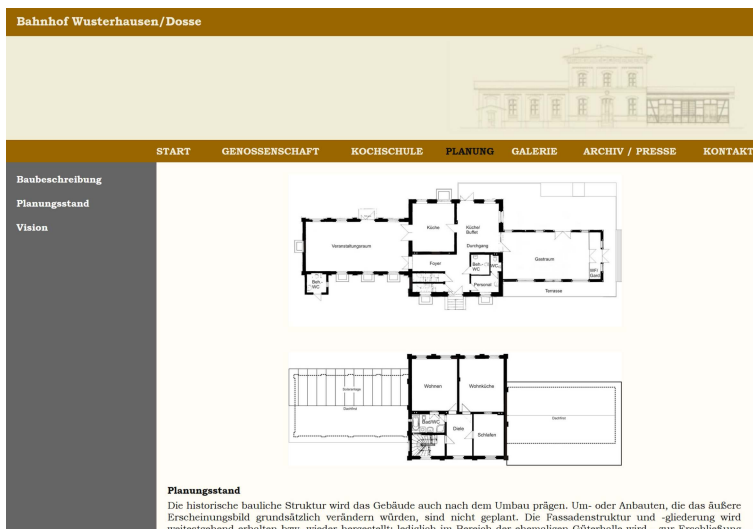

Wusterhausen (Dosse)

Empfangsgebäude-Entwicklung

Das Bahnhofsgebäude bei Nacht (Visualisierung)

Der Blick ins Innere (Visualisierung)

Die von uns erstellte Homepage (Ausschnitt)

Projektbeschreibung

Das betrieblich entbehrliche Bahnhofsgebäude in Wusterhausen (Dosse) wurde vor einigen Jahren von einem privaten Betreiber gekauft. Dieser beabsichtigt, den Standort mit einer Kochschule und entsprechender Eventgastronomie deutlich aufzuwerten. Träger dieses Projektes wird künftig eine Genossenschaft sein. Vor der Eröffnung muss das Gebäude noch umfangreich saniert und umgebaut werden. Um hier erste Eindrücke vermitteln zu können, haben wir die aktuellen Nutzungsüberlegungen visualisiert und die Homepage der Bahnhofs-genossenschaft gestaltet.