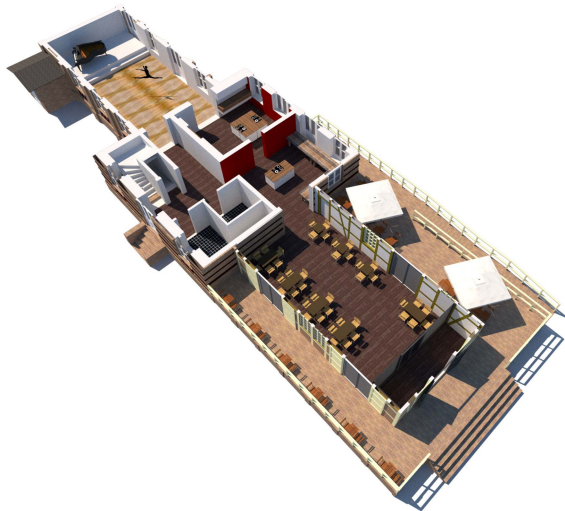

Wusterhausen (Dosse)

Empfangsgebäude-Entwicklung

Das Bahnhofsgebäude bei Nacht (Visualisierung)

Der Blick ins Innere (Visualisierung)

Die von uns erstellte Homepage (Ausschnitt)

Projektbeschreibung

Das betrieblich entbehrliche Bahnhofsgebäude in Wusterhausen (Dosse) wurde vor einigen Jahren von einem privaten Betreiber gekauft. Dieser beabsichtigt, den Standort mit einer Kochschule und entsprechender Eventgastronomie deutlich aufzuwerten. Träger dieses Projektes wird künftig eine Genossenschaft sein. Vor der Eröffnung muss das Gebäude noch umfangreich saniert und umgebaut werden. Um hier erste Eindrücke vermitteln zu können, haben wir die aktuellen Nutzungsüberlegungen visualisiert und die Homepage der Bahnhofs-genossenschaft gestaltet.

Planungsschwerpunkte

Sanierung und Umnutzung Bahnhofsgebäude, Internetauftritt

Unsere Leistungen

Durcharbeitung der Planung, 3D-Visualisierung, Konzeption und Erstellung der Website

Nachauftragnehmer / Partner